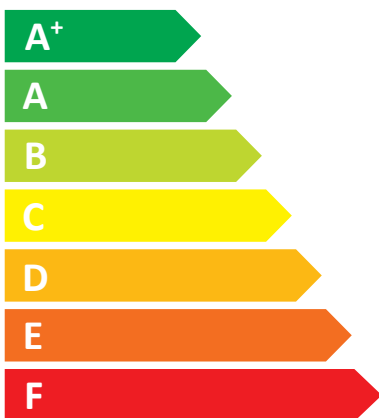

ENERG
енергия · ενεργεια

921355

921355

EDESA

XXS

15 dB

527

kWh / annum